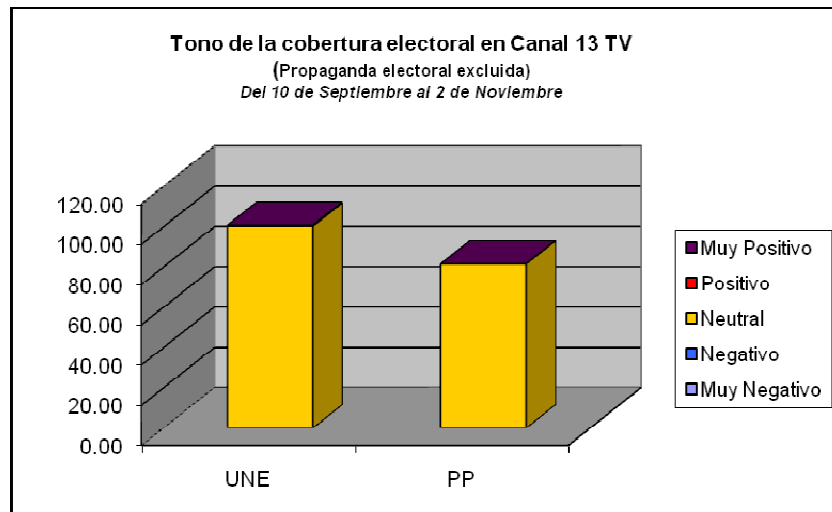

## COBERTURA ELECTORAL CANAL 13 TV

La cobertura desarrollada por Canal 13 en la segunda vuelta electoral fue ligeramente favorable, en términos de tiempo en antena, para la UNE (55.2%). No obstante, el tono de dicha cobertura fue siempre neutral, sin mostrar favoritismos hacia una u otra formación.