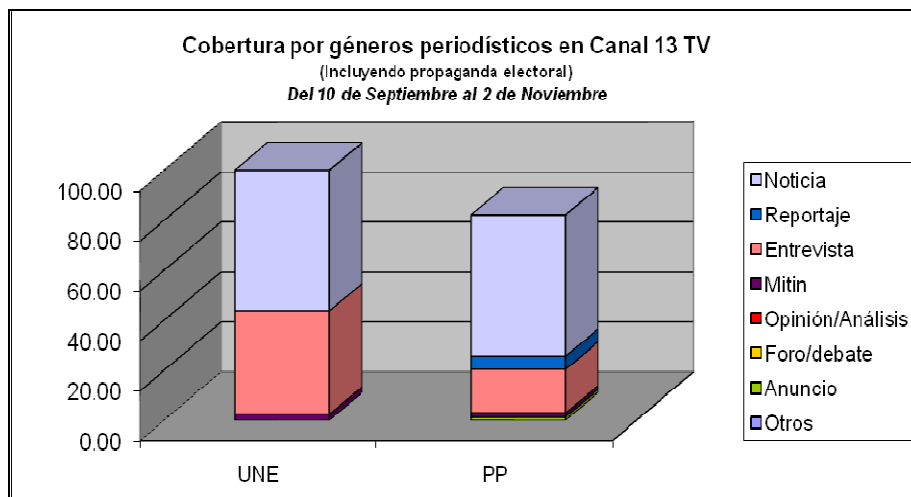

## COBERTURA ELECTORAL CANAL 13 TV

La cobertura desarrollada por Canal 13 en la segunda vuelta electoral fue ligeramente favorable, en términos de tiempo en antena, para la UNE (55.2%). No obstante, el tono de dicha cobertura fue siempre neutral, sin mostrar favoritismos hacia una u otra formación.