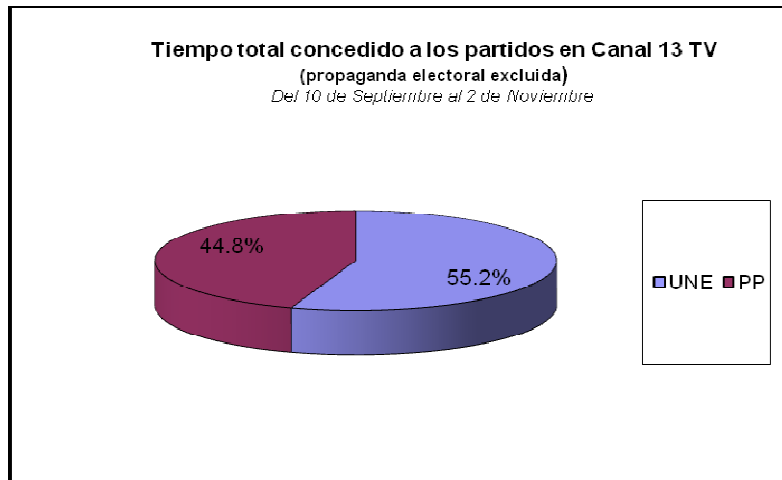

## COBERTURA ELECTORAL CANAL 13 TV

La cobertura desarrollada por Canal 13 en la segunda vuelta electoral fue ligeramente favorable, en términos de tiempo en antena, para la UNE (55.2%). No obstante, el tono de dicha cobertura fue siempre neutral, sin mostrar favoritismos hacia una u otra formación.