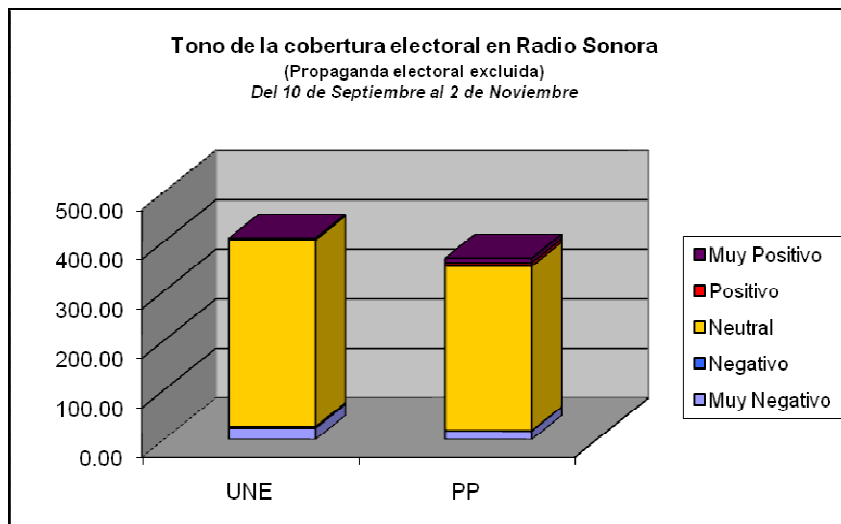

COBERTURA ELECTORAL EN RADIO SONORA

Radio Sonora desarrolló una cobertura del segundo período electoral muy equilibrada, registrándose sólo un ligero desequilibrio en el tiempo de antena favorable a la UNE (52.6%). Si bien el tono de dicha cobertura fue casi siempre neutral, la UNE recibió más notas en tono negativo que PP quien, a su vez, recibió algunas notas en tono positivo.