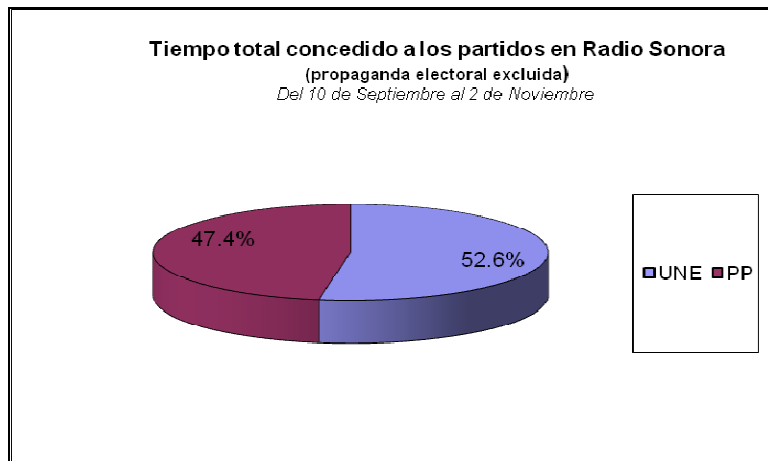

COBERTURA ELECTORAL EN RADIO SONORA

Radio Sonora desarrolló una cobertura del segundo período electoral muy equilibrada, registrándose sólo un ligero desequilibrio en el tiempo de antena favorable a la UNE (52.6%). Si bien el tono de dicha cobertura fue casi siempre neutral, la UNE recibió más notas en tono negativo que PP quien, a su vez, recibió algunas notas en tono positivo.