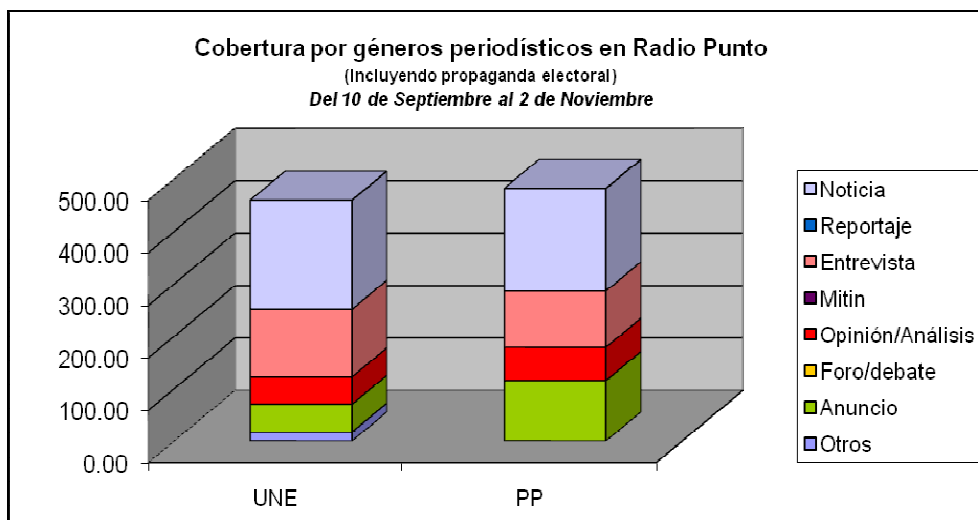

COBERTURA ELECTORAL EN RADIO SONORA

Radio Sonora desarrolló una cobertura del segundo período electoral muy equilibrada, registrándose sólo un ligero desequilibrio en el tiempo de antena favorable a la UNE (52.6%). Si bien el tono de dicha cobertura fue casi siempre neutral, la UNE recibió más notas en tono negativo que PP quien, a su vez, recibió algunas notas en tono positivo.