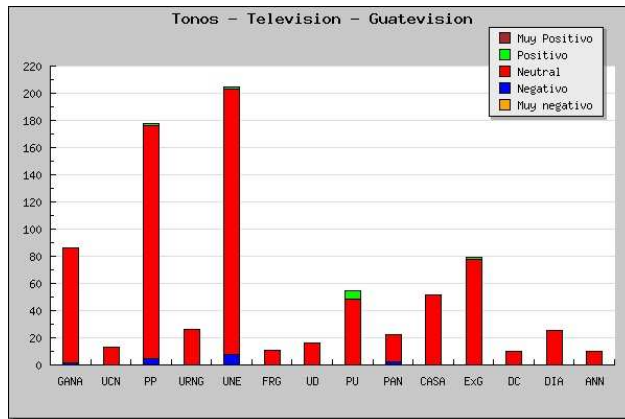

COBERTURA ELECTORAL EN "GUATEVISIÓN"

Tiempo total recibido por los partidos políticos del 13 de Agosto al 7 de Septiembre (propaganda electoral excluida)

Tono de la cobertura recibida por los partidos políticos del 13 de Agosto al 7 de Septiembre (propaganda electoral excluida)

Cobertura en géneros periodísticos recibida por los partidos políticos del 13 de Agosto al 7 de Septiembre