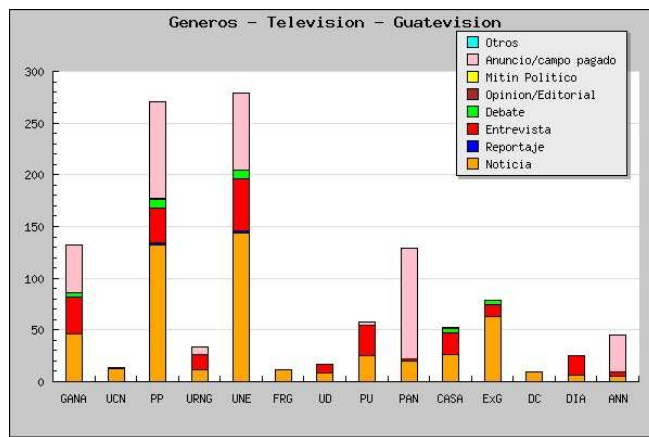

COBERTURA ELECTORAL EN "GUATEVISIÓN"

Tiempo total recibido por los partidos políticos del 13 de Agosto al 7 de Septiembre (propaganda electoral excluida)

Tono de la cobertura recibida por los partidos políticos del 13 de Agosto al 7 de Septiembre (propaganda electoral excluida)

Cobertura en géneros periodísticos recibida por los partidos políticos del 13 de Agosto al 7 de Septiembre