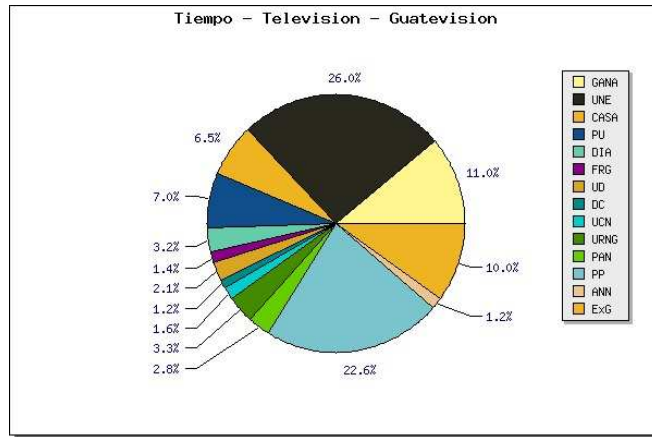

COBERTURA ELECTORAL EN "GUATEVISIÓN"

Tiempo total recibido por los partidos políticos del 13 de Agosto al 7 de Septiembre (propaganda electoral excluida)

Tono de la cobertura recibida por los partidos políticos del 13 de Agosto al 7 de Septiembre (propaganda electoral excluida)

Cobertura en géneros periodísticos recibida por los partidos políticos del 13 de Agosto al 7 de Septiembre