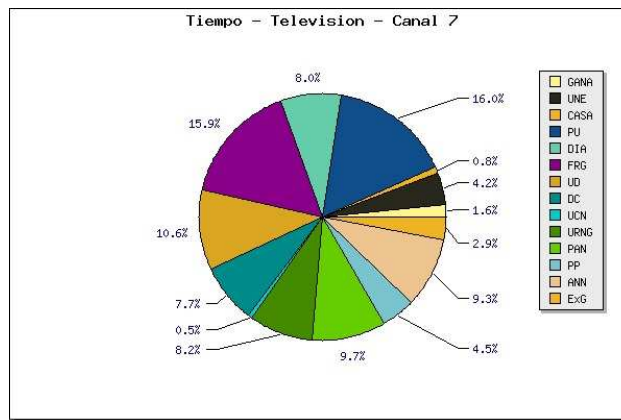

# COBERTURA ELECTORAL EN "CANAL 7"

Tiempo total recibido por los partidos políticos del 13 de Agosto al 7 de Septiembre (propaganda electoral excluida)

Tono de la cobertura recibida por los partidos políticos del 13 de Agosto al 7 de Septiembre (propaganda electoral excluida)

Cobertura en géneros periodísticos recibida por los partidos políticos del 13 de Agosto al 7 de Septiembre