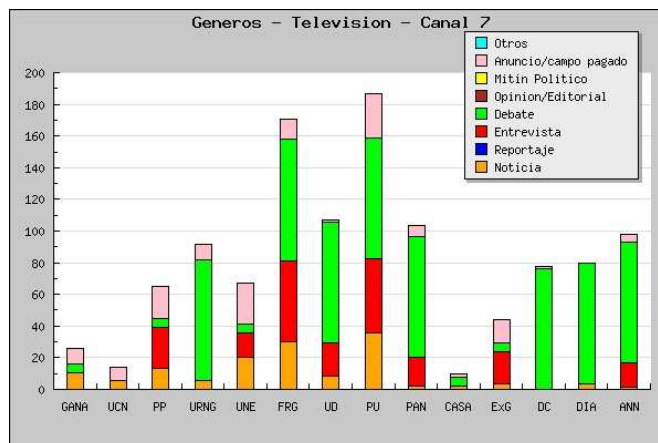

# COBERTURA ELECTORAL EN "CANAL 7"

Tiempo total recibido por los partidos políticos del 13 de Agosto al 7 de Septiembre (propaganda electoral excluida)

Tono de la cobertura recibida por los partidos políticos del 13 de Agosto al 7 de Septiembre (propaganda electoral excluida)

Cobertura en géneros periodísticos recibida por los partidos políticos del 13 de Agosto al 7 de Septiembre