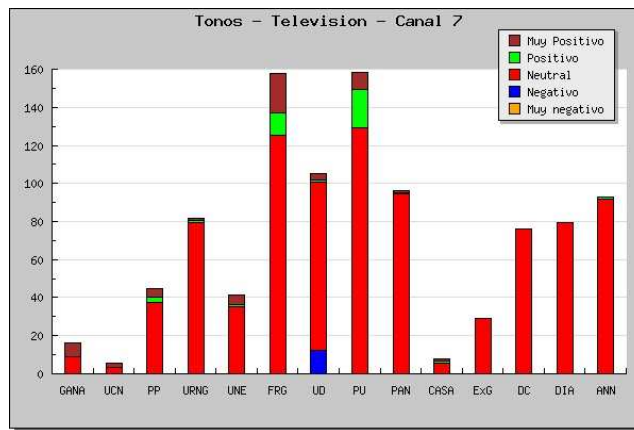

# COBERTURA ELECTORAL EN "CANAL 7"

Tiempo total recibido por los partidos políticos del 13 de Agosto al 7 de Septiembre (propaganda electoral excluida)

Tono de la cobertura recibida por los partidos políticos del 13 de Agosto al 7 de Septiembre (propaganda electoral excluida)

Cobertura en géneros periodísticos recibida por los partidos políticos del 13 de Agosto al 7 de Septiembre