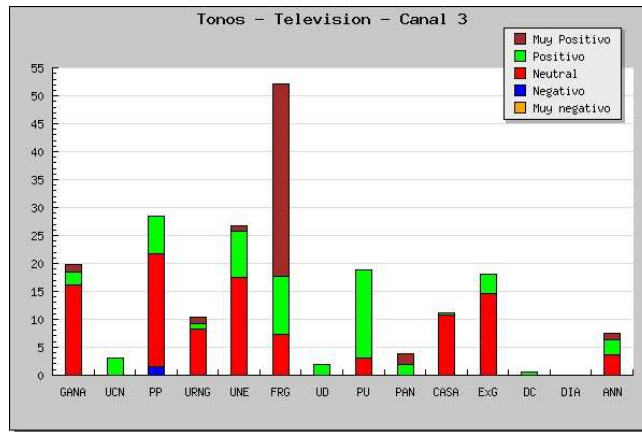

COBERTURA ELECTORAL EN "CANAL 3"

Tiempo total recibido por los partidos políticos del 13 de Agosto al 7 de Septiembre (propaganda electoral excluida)

Tono de la cobertura recibida por los partidos políticos del 13 de Agosto al 7 de Septiembre (propaganda electoral excluida)

Cobertura en géneros periodísticos recibida por los partidos políticos del 13 de Agosto al 7 de Septiembre