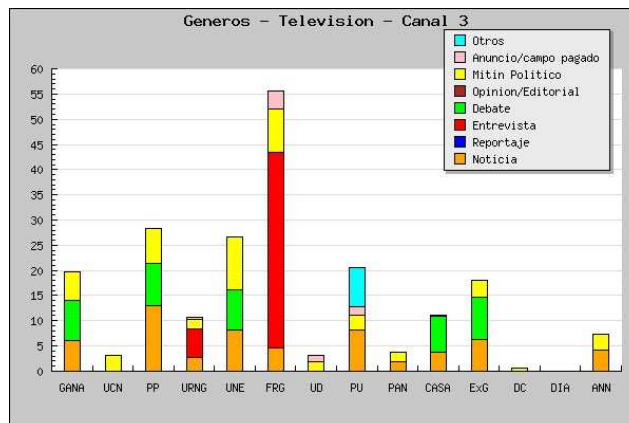

COBERTURA ELECTORAL EN "CANAL 3"

Tiempo total recibido por los partidos políticos del 13 de Agosto al 7 de Septiembre (propaganda electoral excluida)

Tono de la cobertura recibida por los partidos políticos del 13 de Agosto al 7 de Septiembre (propaganda electoral excluida)

Cobertura en géneros periodísticos recibida por los partidos políticos del 13 de Agosto al 7 de Septiembre