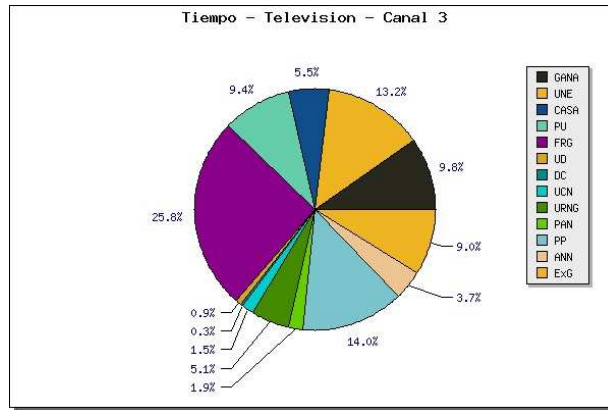

COBERTURA ELECTORAL EN "CANAL 3"

Tiempo total recibido por los partidos políticos del 13 de Agosto al 7 de Septiembre (propaganda electoral excluida)

Tono de la cobertura recibida por los partidos políticos del 13 de Agosto al 7 de Septiembre (propaganda electoral excluida)

Cobertura en géneros periodísticos recibida por los partidos políticos del 13 de Agosto al 7 de Septiembre