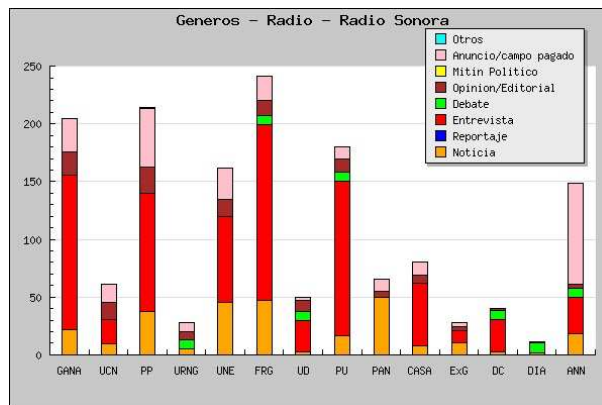

COBERTURA ELECTORAL EN "RADIO SONORA"

Tiempo total recibido por los partidos políticos del 13 de Agosto al 7 de Septiembre (propaganda electoral excluida)

Tono de la cobertura recibida por los partidos políticos del 13 de Agosto al 7 de Septiembre (propaganda electoral excluida)

Cobertura en géneros periodísticos recibida por los partidos políticos del 13 de Agosto al 7 de Septiembre