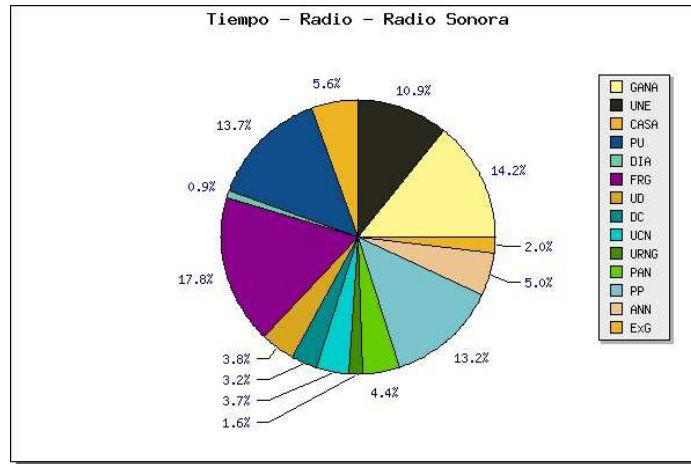

COBERTURA ELECTORAL EN "RADIO SONORA"

Tiempo total recibido por los partidos políticos del 13 de Agosto al 7 de Septiembre (propaganda electoral excluida)

Tono de la cobertura recibida por los partidos políticos del 13 de Agosto al 7 de Septiembre (propaganda electoral excluida)

Cobertura en géneros periodísticos recibida por los partidos políticos del 13 de Agosto al 7 de Septiembre