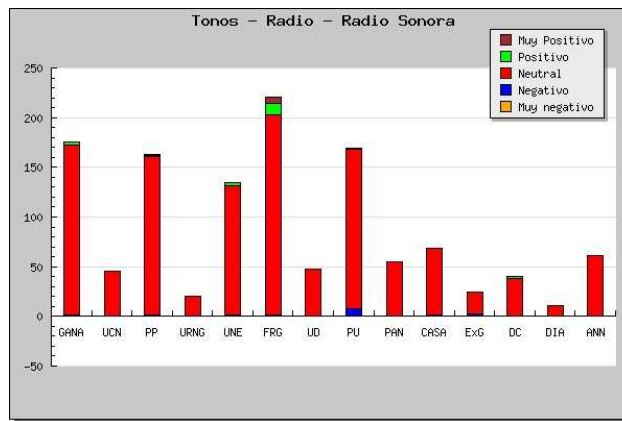

COBERTURA ELECTORAL EN "RADIO SONORA"

Tiempo total recibido por los partidos políticos del 13 de Agosto al 7 de Septiembre (propaganda electoral excluida)

Tono de la cobertura recibida por los partidos políticos del 13 de Agosto al 7 de Septiembre (propaganda electoral excluida)

Cobertura en géneros periodísticos recibida por los partidos políticos del 13 de Agosto al 7 de Septiembre