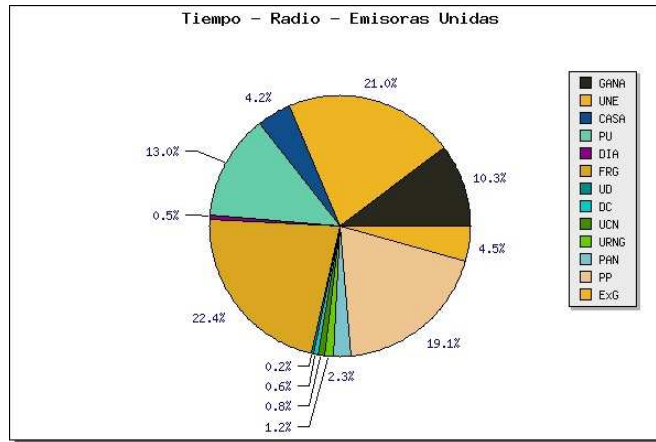

COBERTURA ELECTORAL EN “EMISORAS UNIDAS”

Tiempo total recibido por los partidos políticos del 13 de Agosto al 7 de Septiembre (propaganda electoral excluida)

Tono de la cobertura recibida por los partidos políticos del 13 de Agosto al 7 de Septiembre (propaganda electoral excluida)

Cobertura en géneros periodísticos recibida por los partidos políticos del 13 de Agosto al 7 de Septiembre