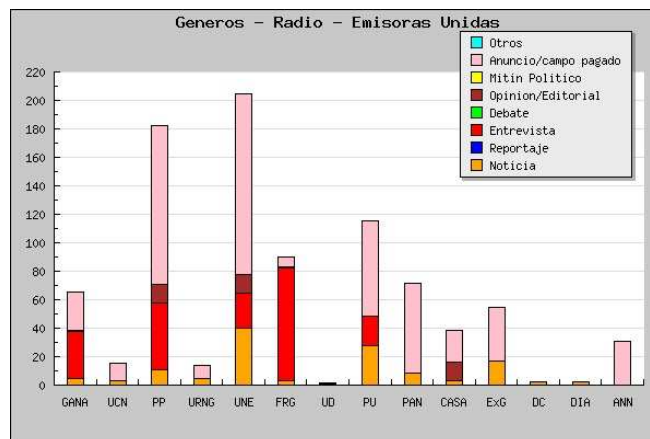

COBERTURA ELECTORAL EN “EMISORAS UNIDAS”

Tiempo total recibido por los partidos políticos del 13 de Agosto al 7 de Septiembre (propaganda electoral excluida)

Tono de la cobertura recibida por los partidos políticos del 13 de Agosto al 7 de Septiembre (propaganda electoral excluida)

Cobertura en géneros periodísticos recibida por los partidos políticos del 13 de Agosto al 7 de Septiembre