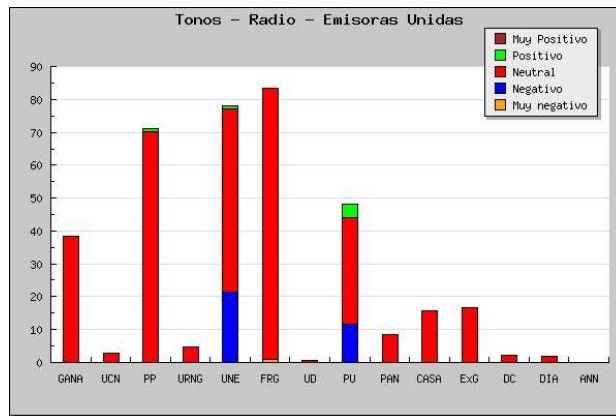

COBERTURA ELECTORAL EN “EMISORAS UNIDAS”

Tiempo total recibido por los partidos políticos del 13 de Agosto al 7 de Septiembre (propaganda electoral excluida)

Tono de la cobertura recibida por los partidos políticos del 13 de Agosto al 7 de Septiembre (propaganda electoral excluida)

Cobertura en géneros periodísticos recibida por los partidos políticos del 13 de Agosto al 7 de Septiembre