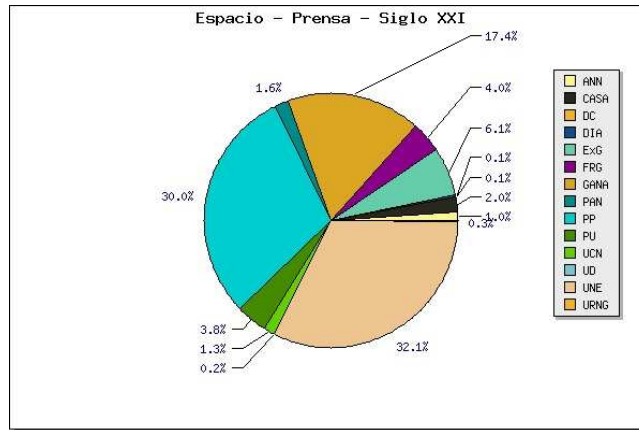

COBERTURA ELECTORAL EN "SIGLO XXI"

Espacio total recibido por los partidos políticos del 13 de Agosto al 7 de Septiembre (propaganda electoral excluida)

Tono de la cobertura recibida por los partidos políticos del 13 de Agosto al 7 de Septiembre (propaganda electoral excluida)

Cobertura en géneros periodísticos recibida por los partidos políticos del 13 de Agosto al 7 de Septiembre