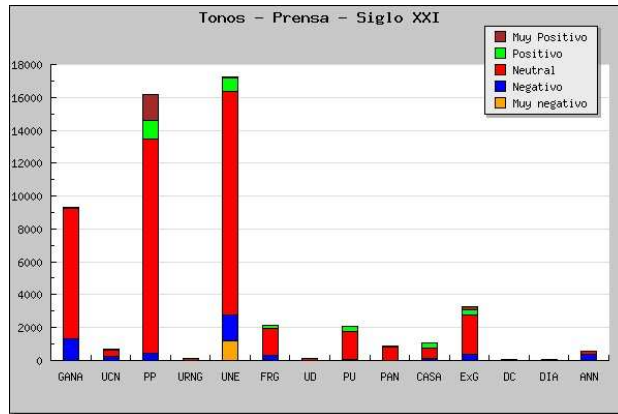

COBERTURA ELECTORAL EN "SIGLO XXI"

Espacio total recibido por los partidos políticos del 13 de Agosto al 7 de Septiembre (propaganda electoral excluida)

Tono de la cobertura recibida por los partidos políticos del 13 de Agosto al 7 de Septiembre (propaganda electoral excluida)

Cobertura en géneros periodísticos recibida por los partidos políticos del 13 de Agosto al 7 de Septiembre