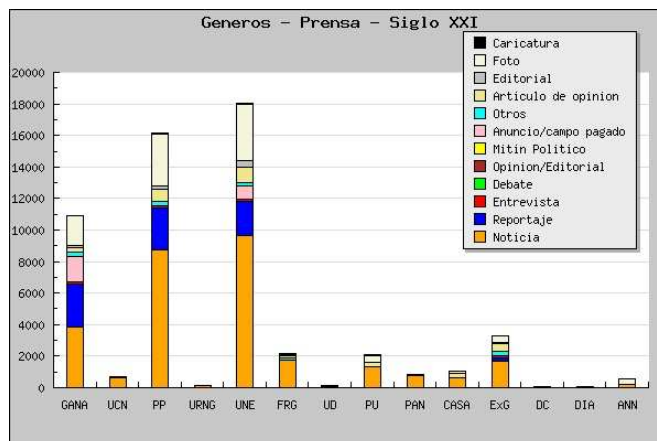

COBERTURA ELECTORAL EN "SIGLO XXI"

Espacio total recibido por los partidos políticos del 13 de Agosto al 7 de Septiembre (propaganda electoral excluida)

Tono de la cobertura recibida por los partidos políticos del 13 de Agosto al 7 de Septiembre (propaganda electoral excluida)

Cobertura en géneros periodísticos recibida por los partidos políticos del 13 de Agosto al 7 de Septiembre