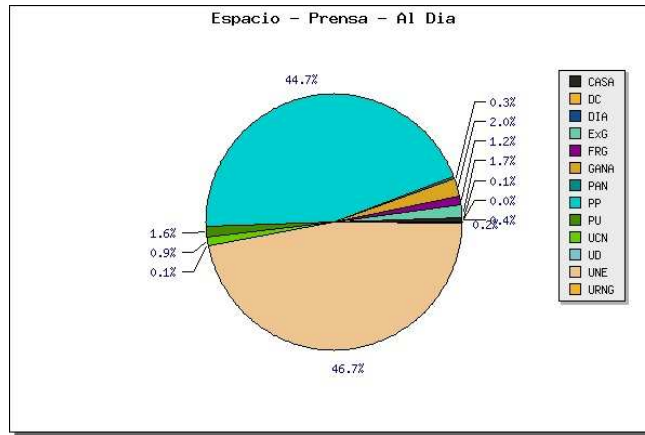

COBERTURA ELECTORAL EN "AL DÍA"

Espacio total recibido por los partidos políticos del 13 de Agosto al 7 de Septiembre (propaganda electoral excluida)

Tono de la cobertura recibida por los partidos políticos del 13 de Agosto al 7 de Septiembre (propaganda electoral excluida)

Cobertura en géneros periodísticos recibida por los partidos políticos del 13 de Agosto al 7 de Septiembre