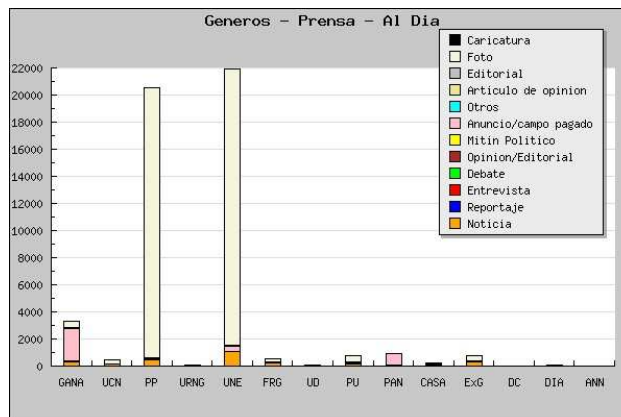

COBERTURA ELECTORAL EN "AL DÍA"

Espacio total recibido por los partidos políticos del 13 de Agosto al 7 de Septiembre (propaganda electoral excluida)

Tono de la cobertura recibida por los partidos políticos del 13 de Agosto al 7 de Septiembre (propaganda electoral excluida)

Cobertura en géneros periodísticos recibida por los partidos políticos del 13 de Agosto al 7 de Septiembre