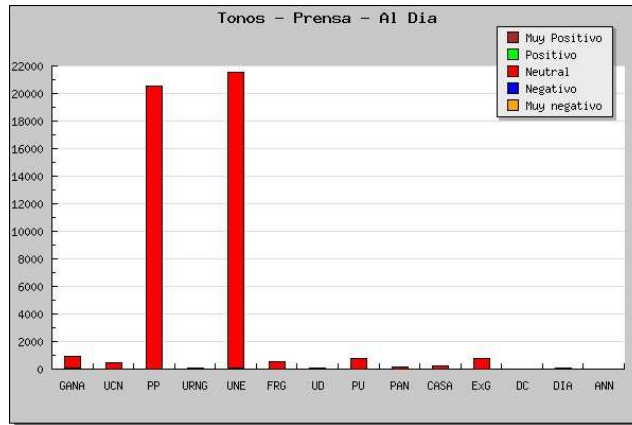

COBERTURA ELECTORAL EN "AL DÍA"

Espacio total recibido por los partidos políticos del 13 de Agosto al 7 de Septiembre (propaganda electoral excluida)

Tono de la cobertura recibida por los partidos políticos del 13 de Agosto al 7 de Septiembre (propaganda electoral excluida)

Cobertura en géneros periodísticos recibida por los partidos políticos del 13 de Agosto al 7 de Septiembre